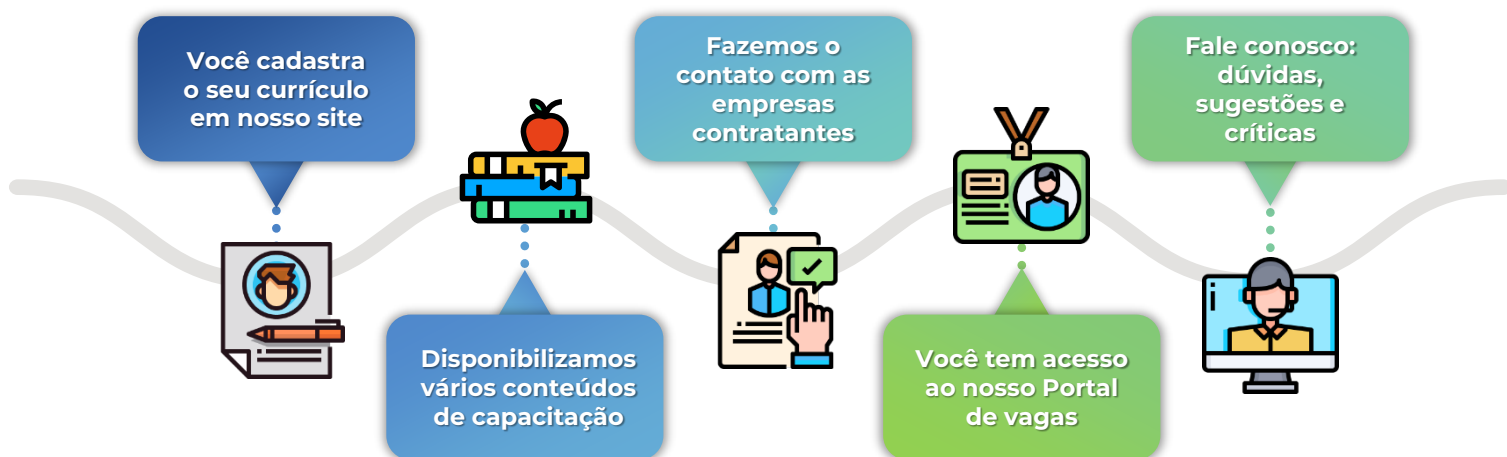

O Recoloca Rio Doce foi criado para capacitar e recolocar a população das cidades de Minas Gerais e Espírito Santo atingidas pelo rompimento da barragem do Fundão.

Para fazer o cadastro do seu currículo, ter acesso a vagas de emprego e conteúdos exclusivos do Recoloca Rio Doce, é fundamental que você cadastre suas informações pessoais e profissionais. Para isso, basta criar um usuário e fazer login. Você será direcionado para sua página pessoal onde poderá preencher as informações curriculares, revisar e atualizar qualquer campo no momento que desejar.